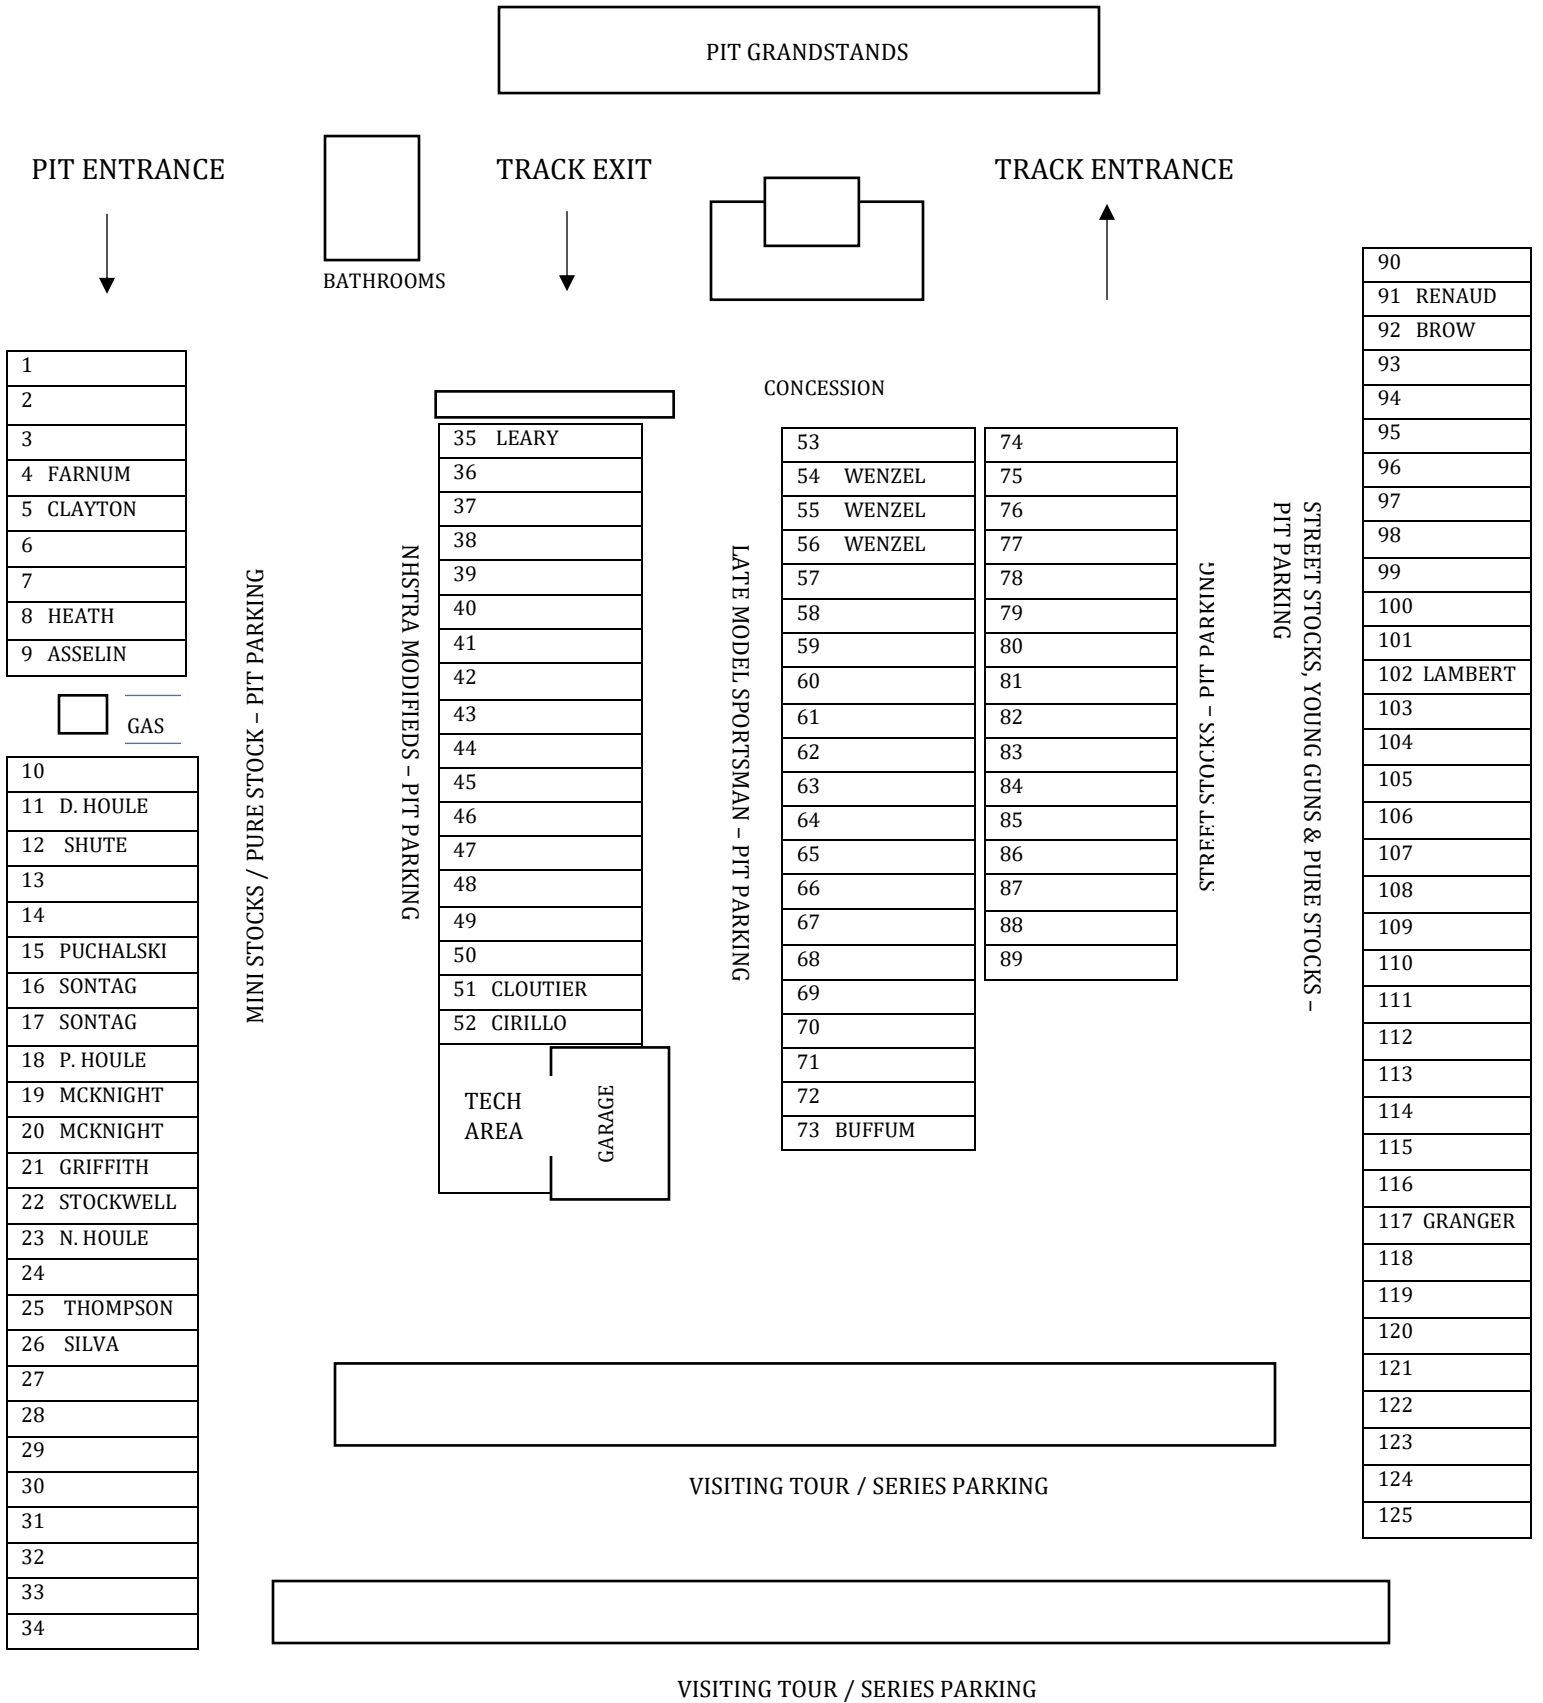

RESERVED PIT DIAGRAM

1
2
3
4 FARNUM
5 CLAYTON
6
7
8 HEATH
9 ASSELIN

GAS

10
11 D. HOULE
12 SHUTE
13
14
15 PUCHALSKI
16 SONTAG
17 SONTAG
18 P. HOULE
19 MCKNIGHT
20 MCKNIGHT
21 GRIFFITH
22 STOCKWELL
23 N. HOULE
24
25 THOMPSON
26 SILVA
27
28
29
30
31
32
33
34

35 LEARY
36
37
38
39
40
41
42
43
44
45
46
47
48
49
50
51 CLOUTIER
52 CIRILLO

TECH AREA GARAGE

CONCESSION

53	74
54 WENZEL	75
55 WENZEL	76
56 WENZEL	77
57	78
58	79
59	80
60	81
61	82
62	83
63	84
64	85
65	86
66	87
67	88
68	89
69	
70	
71	
72	
73 BUFFUM	

90
91 RENAUD
92 BROW
93
94
95
96
97
98
99
100
101
102 LAMBERT
103
104
105
106
107
108
109
110
111
112
113
114
115
116
117 GRANGER
118
119
120
121
122
123
124
125

VISITING TOUR / SERIES PARKING

VISITING TOUR / SERIES PARKING